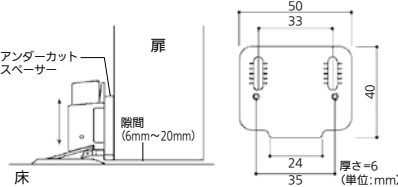

はね返り防止キャッチ機能付のマグネストッパー。

- ■バリアフリー仕様。(面付けで床面より3mm高さ)
- ■はね返り防止キャッチ機能付。

取付図

中尾製作所 面付けマグネストッパー

商品コード	色	価格
667-0020	アンバー	1個 オープン価格
667-0015	シルバー	
667-0010	ゴールド	
667-0025	ブラック	

- ●材質：鉄+樹脂 ●室内、木下地用
- ●ねじ(3.5×16)4本、(3.5×20)2本、(3.1×16)2本付

最新情報は
こちらから

ロック・解除は「足踏式フック機構」でワンタッチ。

- ■マグネット式で扉が自動に保持されます。
- ■バリアフリー仕様。(面付けで床面より3mm高さ)
- ■「赤色表示機構」の親切設計。
- ■はね返り防止機構付。

エイト マグキャッチII

商品コード	色	価格
138-5050	アンバー	1個 2,800円 (税抜き)
138-5053	ステン色	
138-5056	AG	

- ●材質：亜鉛ダイカスト、樹脂 ●ねじ(3.5×25)5本付 ●室内、木下地用

アンダーカットスペーサーと併用した場合、扉と床の隙間は6～20mmまで対応できます。

エイト アンダーカットスペーサー

商品コード	色	価格
138-0200	アンバー	1個 800円 (税抜き)
138-0201	ステン色	
138-0202	AG	

- ●材質：亜鉛ダイカスト

扉をプッシュしてロックと解除。しゃがむ必要はありません。

- ■プッシュロック機能付。
- ■20万回の開閉試験クリア。

ロック操作は、扉を床金具の位置まで開いて軽くプッシュするだけです。解除操作も、もう一度プッシュするだけといったって簡単です。しゃがんで操作する必要はありません。

※床金具をカーペット上に取付けないでください。取付面が不安定なため故障の原因となります。

中尾製作所 PLUST(プラスト)

商品コード	価格
667-0050	1個 オープン価格

- ●材質：本体/スチール、カバー/ABS樹脂 ●色：ステンカラー
- ●ねじ(3.5×16)4本、(3.0×16)3本付 ●室内、木下地用

金物

錠前・鍵

物件管理ロック・キーボックス・南京錠

建具金物

ラバトリ一金物

窓金物

網戸張替部材

連結金具・金網

家具金物

ねじ・釘・アンカー

バリアフリー

金物

収納・内装

建築資材

水まわり

防犯

耐震・防災

ペット用品

接着・テープ・清掃・補修

道具・工具

お役立ちコーナー

豆知識

ご利用方法

aiai ユニクロ強力丸落し

商品コード	サイズ	価格
257-1081	150mm	1個 オープン価格
257-1082	300mm	1個 オープン価格

- ●ねじ(3.1×22mm)付 ●材質：鉄

ドアストッパー はこちら P.500

強カドドアストッパー
ストロング