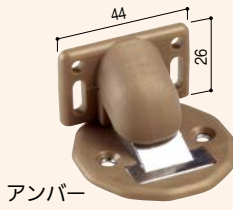

はね返り防止キャッチ機能付のマグネストッパー。

- バリアフリー仕様。(面付けで床面より3mm高さ)
- はね返り防止キャッチ機能付。

取付図

中尾製作所 面付けマグネストッパー

商品コード	色	価格
667-0020	アンバー	1個 オープン価格
667-0015	シルバー	
667-0010	ゴールド	
667-0025	ブラック	

- 材質：鉄+樹脂 ●室内、木下地用
- ねじ(3.5×16)4本、(3.5×20)2本、(3.1×16)2本付

最新情報は
こちらから

ロック・解除は「足踏式フック機構」でワンタッチ。

- マグネット式で扉が自動に保持されます。
- バリアフリー仕様。(面付けで床面より3mm高さ)
- 「赤色表示機構」の親切設計。
- はね返り防止機構付。

エイト マグキャッチII

商品コード	色	価格
138-5050	アンバー	1個 2,800円 (税抜き)
138-5053	ステン色	
138-5056	AG	

- 材質：亜鉛ダイカスト、樹脂 ●ねじ(3.5×25)5本付 ●室内、木下地用

アンダーカットスペーサーと併用した場合、扉と床の隙間は6～20mmまで対応できます。

エイト アンダーカットスペーサー

商品コード	色	価格
138-0200	アンバー	1個 800円 (税抜き)
138-0201	ステン色	
138-0202	AG	

- 材質：亜鉛ダイカスト

扉をプッシュしてロックと解除。しゃがむ必要はありません。

- プッシュロック機能付。
- 20万回の開閉試験クリア。

ロック操作は、扉を床金具の位置まで開いて軽くプッシュするだけです。解除操作も、もう一度プッシュするだけといったって簡単です。しゃがんで操作する必要はありません。