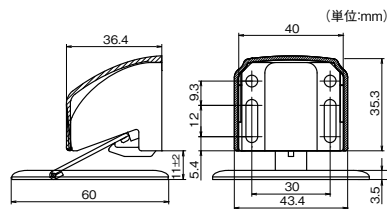

アンダーカットスペーサーと併用した場合、扉と床の隙間は6～20mmまで対応できます。

エイト アンダーカットスペーサー

商品コード	色	価格
138-0200	アンバー	1個 800円 (税抜き)
138-0201	ステン色	
138-0202	AG	

- 材質：亜鉛ダイカスト

扉をプッシュしてロックと解除。しゃがむ必要はありません。

- プッシュロック機能付。
- 20万回の開閉試験クリア。

ロック操作は、扉を床金具の位置まで開いて軽くプッシュするだけです。解除操作も、もう一度プッシュするだけといったって簡単です。しゃがんで操作する必要はありません。

※床金具をカーペット上に取付けないでください。取付面が不安定なため故障の原因となります。

中尾製作所 PLUST(プラスト)

商品コード	価格
667-0050	1個 オープン価格

- 材質：本体/スチール、カバー/ABS樹脂 ●色：ステンカラー
- ねじ(3.5×16)4本、(3.0×16)3本付 ●室内、木下地用

金物

錠前・鍵

物件管理ロック・キーボックス・南京錠

建具金物