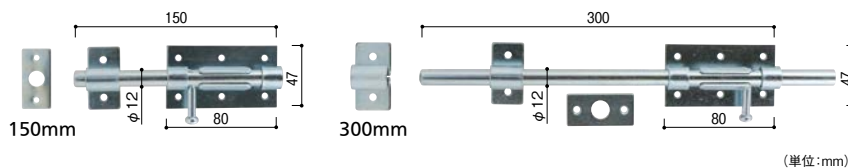

お役立ちコーナー

豆知識

ご利用方法

aiai ユニクロ強力丸落し

商品コード	サイズ	価格
257-1081	150mm	1個 オープン価格
257-1082	300mm	1個 オープン価格

- ねじ(3.1×22mm)付 ●材質：鉄

ドアストッパー はこちら P.500

強カドドアストッパー
ストロング