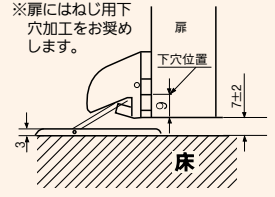

はね返り防止キャッチ機能付のマグネストッパー。

- バリアフリー仕様。(面付けで床面より3mm高さ)
- はね返り防止キャッチ機能付。

取付図

中尾製作所 面付けマグネストッパー

商品コード	色	価格
667-0020	アンバー	1個 オープン価格
667-0015	シルバー	
667-0010	ゴールド	
667-0025	ブラック	

- 材質：鉄+樹脂 ●室内、木下地用
- ねじ(3.5×16)4本、(3.5×20)2本、(3.1×16)2本付

最新情報は
こちらから

ロック・解除は「足踏式フック機構」でワンタッチ。

- マグネット式で扉が自動に保持されます。
- バリアフリー仕様。(面付けで床面より3mm高さ)
- 「赤色表示機構」の親切設計。
- はね返り防止機構付。

エイト マグキャッチII

商品コード	色	価格
138-5050	アンバー	1個 2,800円 (税抜き)
138-5053	ステン色	
138-5056	AG	

- 材質：亜鉛ダイカスト、樹脂 ●ねじ(3.5×25)5本付 ●室内、木下地用