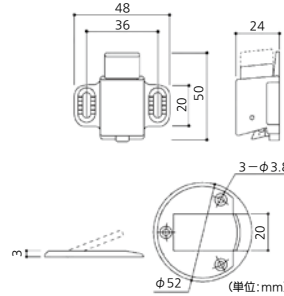

はね返り防止キャッチ機能付のマグネストッパー。

- バリアフリー仕様。(面付けで床面より3mm高さ)
- はね返り防止キャッチ機能付。

取付図

中尾製作所 面付けマグネストッパー

商品コード	色	価格
667-0020	アンバー	1個 オープン価格
667-0015	シルバー	
667-0010	ゴールド	
667-0025	ブラック	

- 材質：鉄+樹脂 ●室内、木下地用
- ねじ(3.5×16)4本、(3.5×20)2本、(3.1×16)2本付

最新情報は
こちらから

ロック・解除は「足踏式フック機構」でワンタッチ。

- マグネット式で扉が自動に保持されます。
- バリアフリー仕様。(面付けで床面より3mm高さ)
- 「赤色表示機構」の親切設計。
- はね返り防止機構付。

エイト マグキャッチII

商品コード	色	価格
138-5050	アンバー	1個 2,800円 (税抜き)
138-5053	ステン色	
138-5056	AG	

- 材質：亜鉛ダイカスト、樹脂 ●ねじ(3.5×25)5本付 ●室内、木下地用

お役立ちコーナー

豆知識

ご利用方法

aiai ユニクロ強力丸落し

商品コード	サイズ	価格
257-1081	150mm	1個 オープン価格
257-1082	300mm	1個 オープン価格

- ねじ(3.1×22mm)付 ●材質：鉄

ドアストッパー はこちら P.500

強カドドアストッパー
ストロング